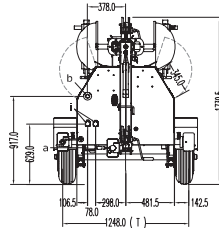

18U. x 40F. CONTAINER

50Hz.

	Modelo Torre	LTA8	
TORRE DE ILUMINACIÓN	Potencia (P.R.P)	kVA/kW 5,5 / 5,5	
	Voltaje	V 230	
	Dimensiones máximas (modo trabajo)	mm 2.915 (L) x 2.766 (W) x 9.000 (H)	
	Dimensiones mínimas (modo transporte)	mm 3.859 (L) x 1.424 (W) x 1.740 (H)	
	Peso (sin combustible)	Kg 758	
	Combustible	DIESEL	
	Capacidad del tanque	L 114	
	Autonomía	hs 73	
	MOTOR	Modelo	3TNV76-GGEH
		Nº Cilindros y disposición	3 L
Aspiración		Natural	
Régimen de funcionamiento		r.p.m. 1.500	
Sistema de refrigeración		Líquido refrigerante	
Consumo de combustible (sólo luces)		l/h 1,57	
Tipo de regulación		Mecánica	
ALTERNADOR	Nº Polos	4	
	Rotación	360°	
CARACTERÍSTICAS	Nº lámparas	W 4x1.000	
	Tipo de lámparas	Halogenuro metálico	
	Total lúmenes	384.000	
	Superficie iluminada	m ² 32.000	
	Enchufes auxiliares	Amp. 2 x 16	
	Ruedas	2x165R13	
	Estabilizadores	4	
	Porta-horquillas	Estándar	