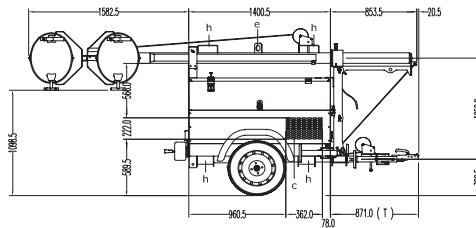

18U. x 40F. CONTAINER

50Hz.

	Modelo Torre	LTA8	
TORRE DE ILUMINACIÓN	Potencia (P.R.P)	kVA/kW 5,5 / 5,5	
	Voltaje	V 230	
	Dimensiones máximas (modo trabajo)	mm 2.915 (L) x 2.766 (W) x 9.000 (H)	
	Dimensiones mínimas (modo transporte)	mm 3.859 (L) x 1.424 (W) x 1.740 (H)	
	Peso (sin combustible)	Kg 758	
	Combustible	DIESEL	
	Capacidad del tanque	L 114	
	Autonomía	hs 73	
	MOTOR	Modelo	3TNV76-GGEH
		Nº Cilindros y disposición	3 L
Aspiración		Natural	
Régimen de funcionamiento		r.p.m. 1.500	
Sistema de refrigeración		Líquido refrigerante	
Consumo de combustible (sólo luces)		l/h 1,57	
Tipo de regulación		Mecánica	
ALTERNADOR	Nº Polos	4	
	Rotación	360°	
CARACTERÍSTICAS	Nº lámparas	W 4x1.000	
	Tipo de lámparas	Halogenuro metálico	
	Total lúmenes	384.000	
	Superficie iluminada	m ² 32.000	
	Enchufes auxiliares	Amp. 2 x 16	
	Ruedas	2x165R13	
	Estabilizadores	4	
	Porta-horquillas	Estándar	