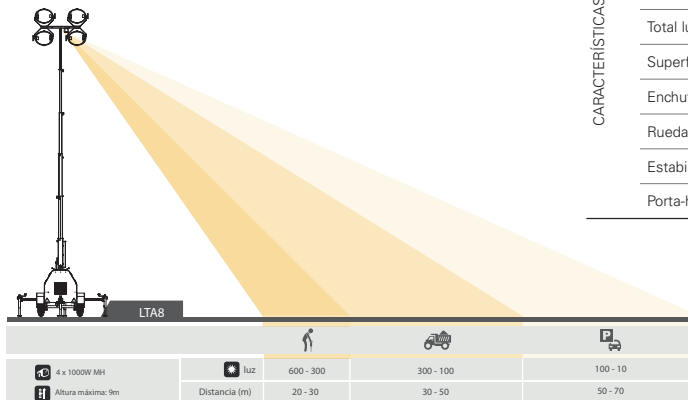

Con una autonomía de hasta 73 horas, la torre LTA8 se destaca por su fácil manejo y bajo consumo de combustible.

HIMOINSA

LTA8

INFORMACIÓN TÉCNICA

La torre de iluminación LTA8 tiene 4 focos de 1.000W y un mástil de 360° de rotación. Ilumina hasta 32.000 m².

18U. x 40F. CONTAINER

50Hz.

	Modelo Torre	LTA8	
TORRE DE ILUMINACIÓN	Potencia (P.R.P)	kVA/kW 5,5 / 5,5	
	Voltaje	V 230	
	Dimensiones máximas (modo trabajo)	mm 2.915 (L) x 2.766 (W) x 9.000 (H)	
	Dimensiones mínimas (modo transporte)	mm 3.859 (L) x 1.424 (W) x 1.740 (H)	
	Peso (sin combustible)	Kg 758	
	Combustible	DIESEL	
	Capacidad del tanque	L 114	
	Autonomía	hs 73	
	MOTOR	Modelo	3TNV76-GGEH
		Nº Cilindros y disposición	3 L
Aspiración		Natural	
Régimen de funcionamiento		r.p.m. 1.500	
Sistema de refrigeración		Líquido refrigerante	
Consumo de combustible (sólo luces)		l/h 1,57	
Tipo de regulación		Mecánica	
ALTERNADOR	Nº Polos	4	
	Rotación	360°	
CARACTERÍSTICAS	Nº lámparas	W 4x1.000	
	Tipo de lámparas	Halogenuro metálico	
	Total lúmenes	384.000	
	Superficie iluminada	m ² 32.000	
	Enchufes auxiliares	Amp. 2 x 16	
	Ruedas	2x165R13	
	Estabilizadores	4	
	Porta-horquillas	Estándar	